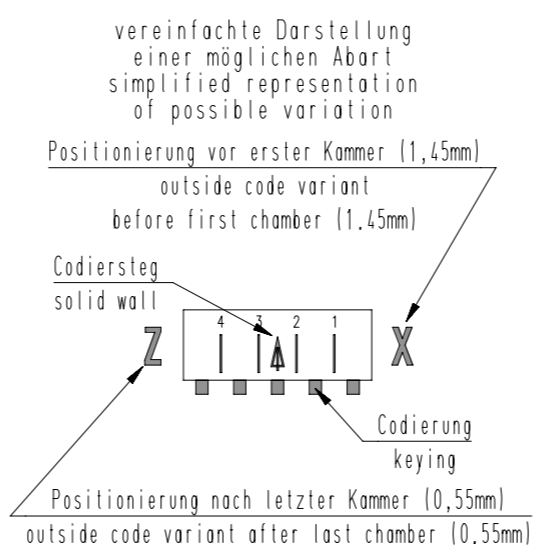

Verteiler distributor
Empfänger receiver
SDH
SDW

von Stocko freigegebene Leiter:
wire approved by Stocko: 0,22-0,35mm²

ECO-TRONIC (RAST 2,5) Federgehäuse in Schneidklemmtechnik zum direkten und indirekten Stecken
ECO-TRONIC (RAST 2,5) IDC housings for direct and indirect connections

Raster: / pitch:
2,5mm

Identifikator: / identification:
MFVV_7234-020_B_KF

Blatt: / page:
B

Beispiel Artikelbezeichnung:
example part description:

MFVV 7234-020-W60-CCC-OMM-NN

- Farbmarkierung / colour marking "D"
- Farbmarkierung / colour marking "C"
- Material und Farbcode
material and colour code
- Abart / variant
- Kontaktcode / contact code
- Polzahl / no. of poles
- Artikel-Nr. / part no.
- Verpackungscode / packing code
- Alpha-Teil der Artikelbezeichnung
alpha part of the part description