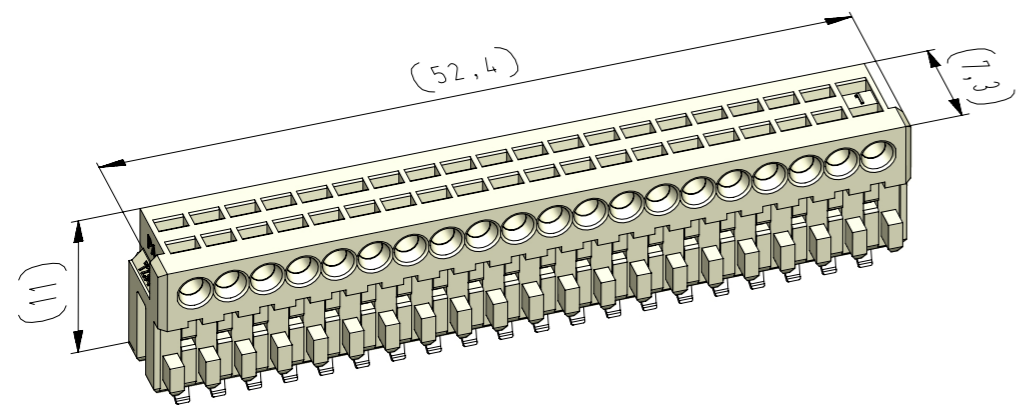

Verteiler distributor
Empfänger receiver
SDH
SDW

von Stocko freigegebene Leiter:
wire approved by Stocko: 0,22-0,35mm²

ECO-TRONIC (RAST 2,5) Federgehäuse in Schneidklemmtechnik zum direkten und indirekten Stecken
ECO-TRONIC (RAST 2,5) IDC housings for direct and indirect connections

Raster: / pitch:
2,5mm

Identifikator: / identification:
MFVV_7234-020_B_KF

Blatt: / page:
B

Beispiel Artikelbezeichnung:
example part description:

MFVV 7234-020-W60-CCC-OMM-NN

- Farbmarkierung / colour marking "D"
- Farbmarkierung / colour marking "C"
- Material und Farbcode
material and colour code
- Abart / variant
- Kontaktcode / contact code
- Polzahl / no. of poles
- Artikel-Nr. / part no.
- Verpackungscode / packing code
- Alpha-Teil der Artikelbezeichnung
alpha part of the part description