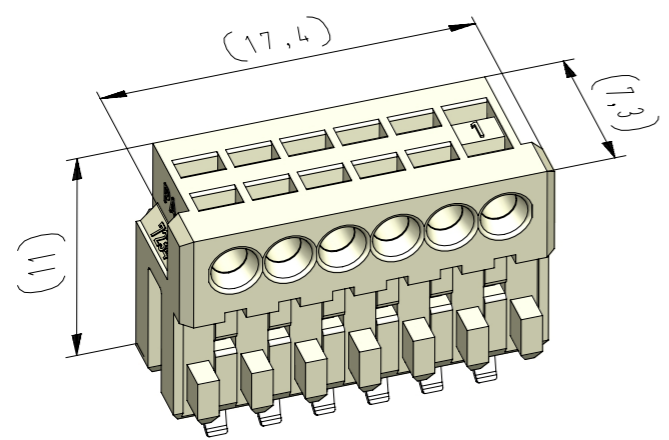

Diese Zeichnung darf ohne unsere Genehmigung weder vervielfältigt, noch dritten Personen zugänglich gemacht werden und bleibt unser Eigentum. Zuwiderhandlung ist strafbar.
All rights strictly reserved. Reproduction or issue to third parties in any form whatever is not permitted without written authority from the proprietor. Violation is punishable.

Gesamte und digital verteilte Zeichnungen benötigen zur Freigabe keine Unterschrift!
Scanned and digitally distributed drawings do not need a signature for the release!

Technische Änderungen vorbehalten!
Technical modifications will be reserved.

Verteiler distributor
Empfänger receiver
SDH
SDW

von Stocko freigegebene Leiter:
wire approved by Stocko: 0,22-0,35mm²

ECO-TRONIC (RAST 2,5) Federgehäuse in Schneidklemmtechnik zum direkten und indirekten Stecken
ECO-TRONIC (RAST 2,5) IDC housings for direct and indirect connections

Raster: / pitch:
2,5mm

Identifikator: / identification:
MFVV_7234-006_D_KF

Blatt: / page:
D

Fehlende Maße und Hinweise
siehe separate Kundenzeichnung
Missing dimensions and notes
see separate customer drawing