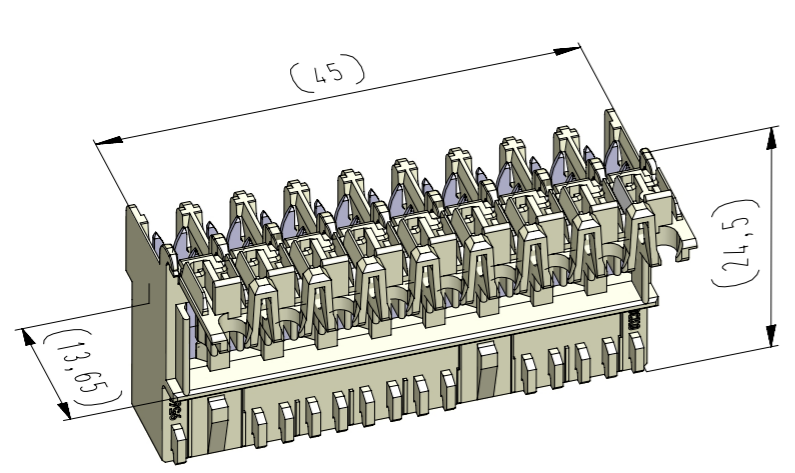

Verteiler distributor
Empfänger receiver
SDH
SDW

ECO-DOMO NF (RAST 5) Federgehäuse in Schneidklemmtechnik - passive Innenverrastung (Rastnocken)
ECO-DOMO NF (RAST 5) IDC housings - passive inside locking (locking cam)

Raster: / pitch: 5mm	Identifikator: / identification: MFVV_9562-009_A_KF	Blatt: / page: A
-------------------------	--	---------------------

Beispiel Artikelbezeichnung:
example part description:
MFVV 9562-009-W80-CCC-MMM-NN