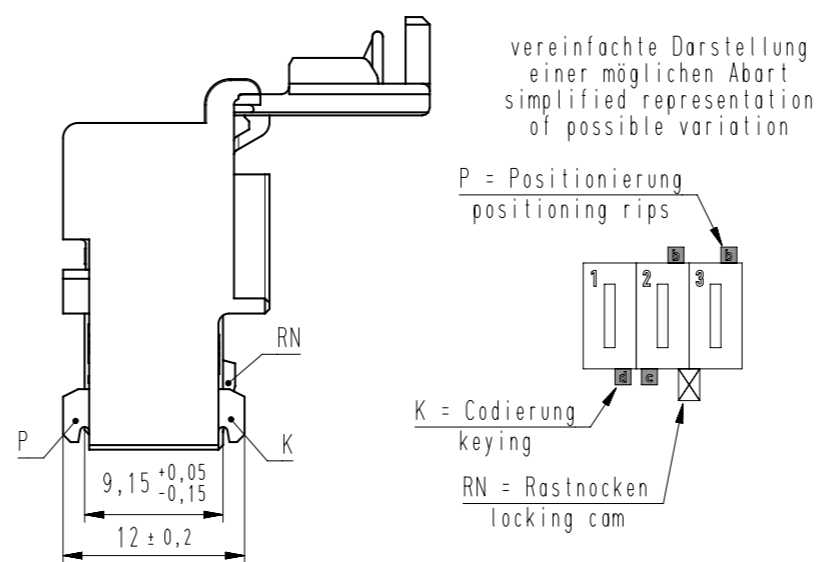

Verteiler distributor
Empfänger receiver
SDH
SDW

ECO-DOMO NF (RAST 5) Federgehäuse in Schneidklemmtechnik - passive Innenverrastung (Rastnocken)
ECO-DOMO NF (RAST 5) IDC housings - passive inside locking (locking cam)

Raster: / pitch: 5mm
Identifikator: / identification: MFVV_9562-004_C_KF
Blatt: / page: C

Beispiel Artikelbezeichnung :
example part description :
MFVV 9562-004-W80-CCC-MMM-NN

- Farbmarkierung / colour marking
- Beschriftungscode / labeling code
- Materialcode / material code
- Abart / variant
- Kontaktcode / contact code
- Polzahl / no. of poles
- Artikel-Nr. / part no.
- Verpackungscode / packing code
- Alpha-Teil der Artikelbezeichnung
alpha part of the part description