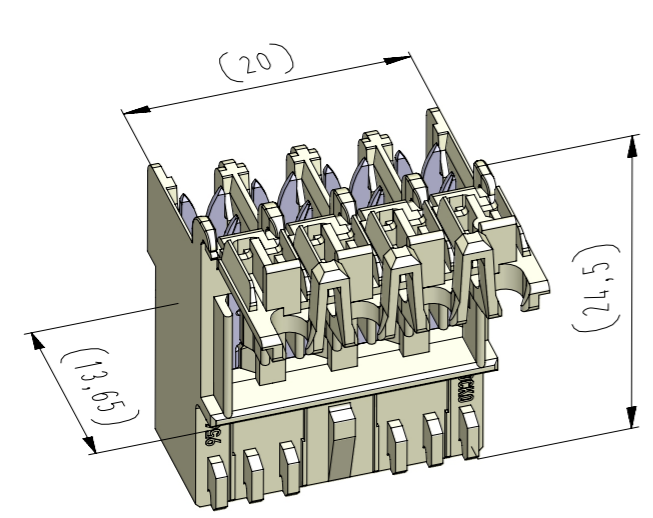

Verteiler distributor
Empfänger receiver
SDH
SDW

ECO-DOMO NF (RAST 5) Federgehäuse in Schneidklemmtechnik - passive Innenverrastung (Rastnocken)
ECO-DOMO NF (RAST 5) IDC housings - passive inside locking (locking cam)

Raster: / pitch: 5mm
Identifikator: / identification: MFVV_9562-004_C_KF
Blatt: / page: C

Beispiel Artikelbezeichnung :
example part description :
MFVV 9562-004-W80-CCC-MMM-NN

- Farbmarkierung / colour marking
- Beschriftungscode / labeling code
- Materialcode / material code
- Abart / variant
- Kontaktcode / contact code
- Polzahl / no. of poles
- Artikel-Nr. / part no.
- Verpackungscode / packing code
- Alpha-Teil der Artikelbezeichnung
alpha part of the part description