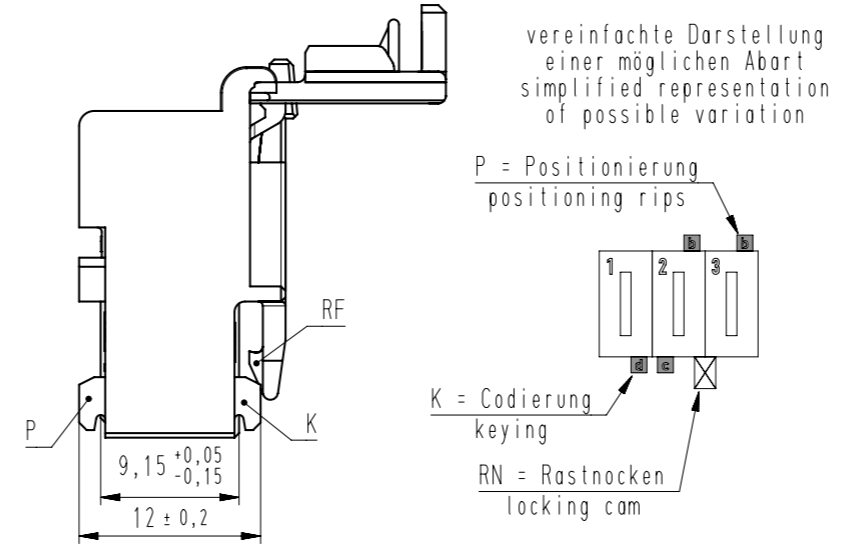

Verteiler distributor
Empfänger receiver
SDH
SDW

ECO-DOMO NF (RAST 5) Federgehäuse in Schneidklemmtechnik - Außenverrastung
ECO-DOMO NF (RAST 5) IDC housings - locking feature outside

Raster: / pitch: 5mm	Identifikator: / identification: MFVV_9560-005_A_KF	Blatt: / page: A
-------------------------	--	---------------------