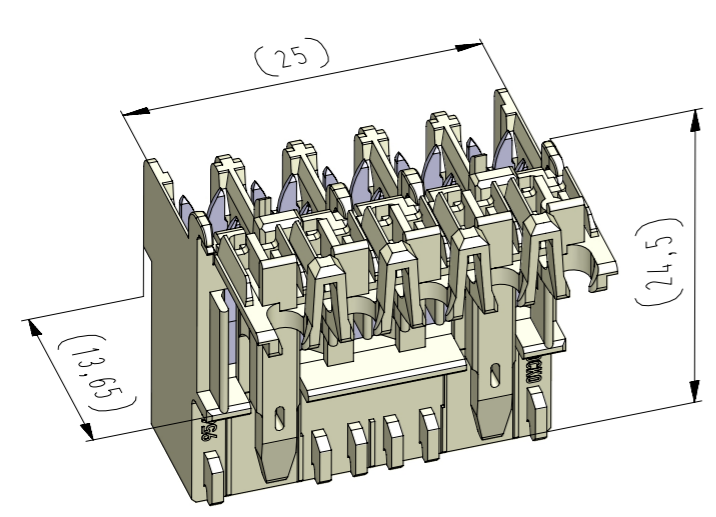

Verteiler distributor
Empfänger receiver
SDH
SDW

ECO-DOMO NF (RAST 5) Federgehäuse in Schneidklemmtechnik - Außenverrastung
ECO-DOMO NF (RAST 5) IDC housings - locking feature outside

Raster: / pitch: 5mm	Identifikator: / identification: MFVV_9560-005_A_KF	Blatt: / page: A
-------------------------	--	---------------------