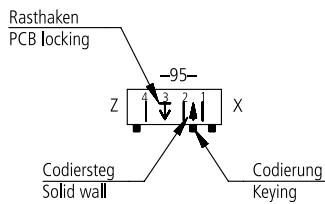

## Preferential types ECO-TRONIC

Housing slug series MF 7242

Ansicht Codierung in Steckrichtung  
View coding in plug-in direction

Z = Außenwand / Side wall 0,6 mm  
X = Außenwand / Side wall 1,5 mm

Gehäuse mit den dargestellten Codierstegen, Außenwänden und Rasthaken sind bevorzugt einzusetzen. Codierungen können frei gewählt werden.