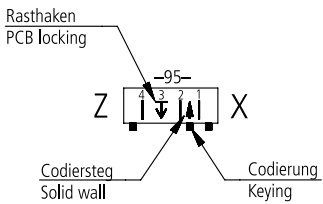

## Preferential types ECO-TRONIC

Housing slug series MF 7242

Ansicht Codierung in Steckrichtung  
View coding in plug-in direction

Z = Außenwand / Side wall 0,6 mm  
X = Außenwand / Side wall 1,5 mm

Gehäuse mit den dargestellten Codierstegen, Außenwänden und Rasthaken sind bevorzugt einzusetzen. Codierungen können frei gewählt werden.