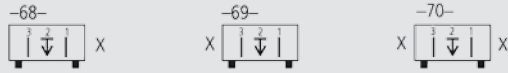

3polig / 3-way