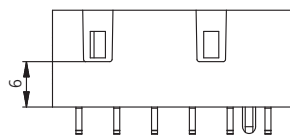

Serie MS 9452 Messerleiste für Innen- und Außenverrastung,
senkrechtes Stecken, dual-line, vergussfähige Ausführung

*Series MS 9452 tab connector for inside- and outside locking,
vertical connections, dual-line, pottable version*

Lochbild (Bestückungsseite)
PCB layout (component side)