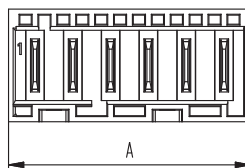

Serie MS 9452 Messerleiste für Innen- und Außenverrastung,
senkrechtes Stecken, dual-line, vergussfähige Ausführung

*Series MS 9452 tab connector for inside- and outside locking,
vertical connections, dual-line, pottable version*

Lochbild (Bestückungsseite)
PCB layout (component side)