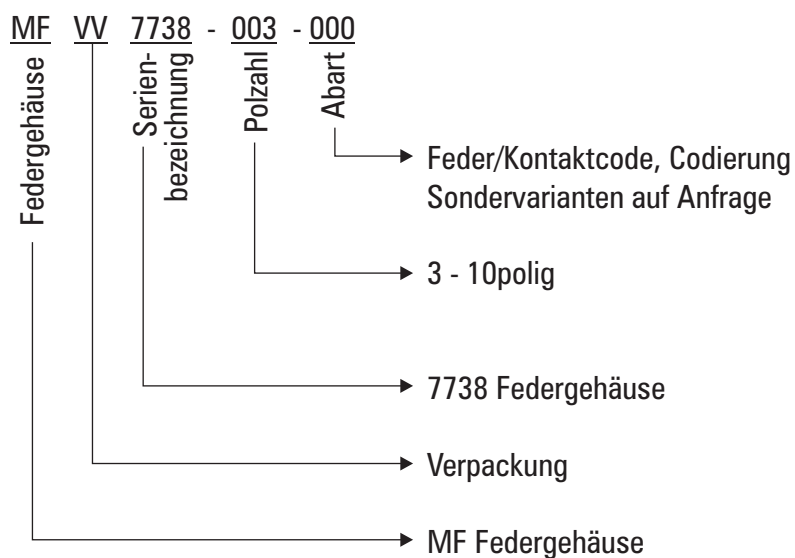

Steckverbindersystem ECO-TRONIC IMS

Bestellbeispiel

Federgehäuse, 3polig, uncodiert, vollbestückt

Isolierkamm Serie MV 7640, 3 - 10polig
Verpackung als Schüttware